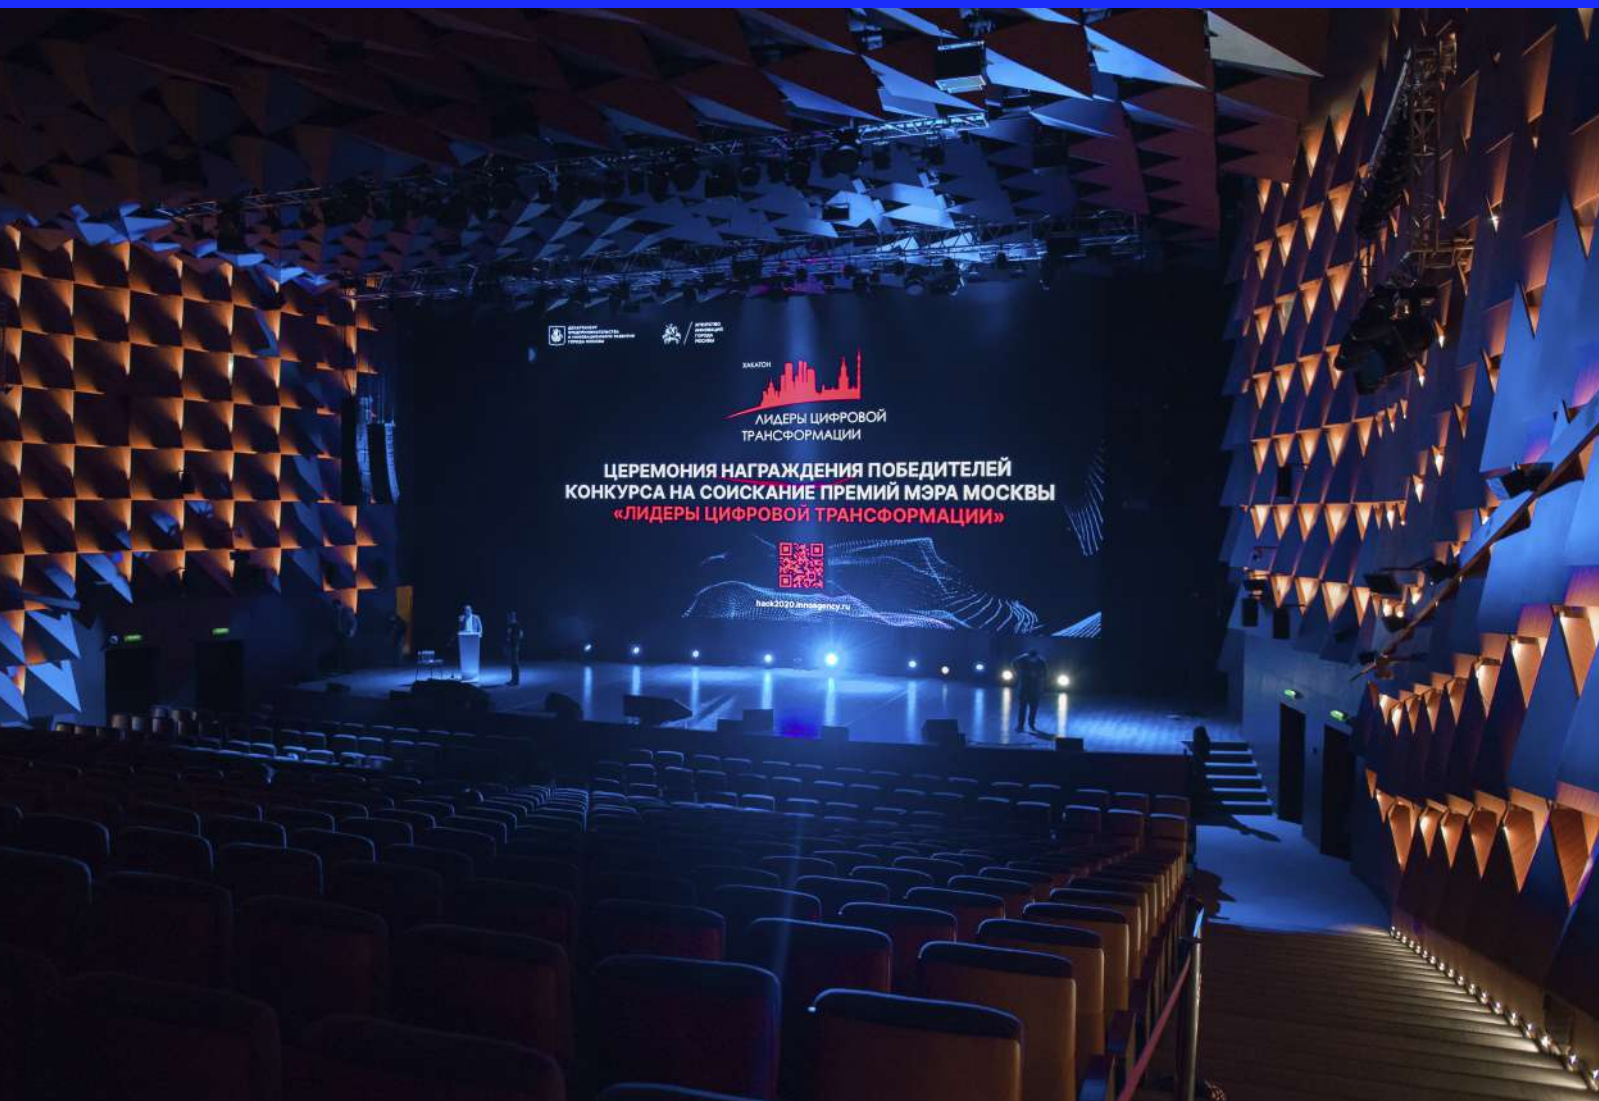

Общее пространство

Площадь
585м²

Вместимость
550 человек

Пандора

Впечатляющая 12-метровая видеостена с сенсорным управлением для реализации самых смелых инновационных идей для бизнеса.

Большой зал

Оснащен профессиональным оборудованием для проведения мероприятий любой сложности:

- светодиодный экран 16*9 (разрешение 4K);
- акустическая система MEYER SOUND;
- более 120 световых приборов
- 2 телесуфлера

Общее пространство

Площадь
847 м²

Вместимость
643 места

В пакеты «Вся площадка», «Большой зал расширенный» и «Большой зал», помимо основных пространств, входят аудитории и лектории*, которые помогут максимально комфортно и эффективно провести мероприятие.