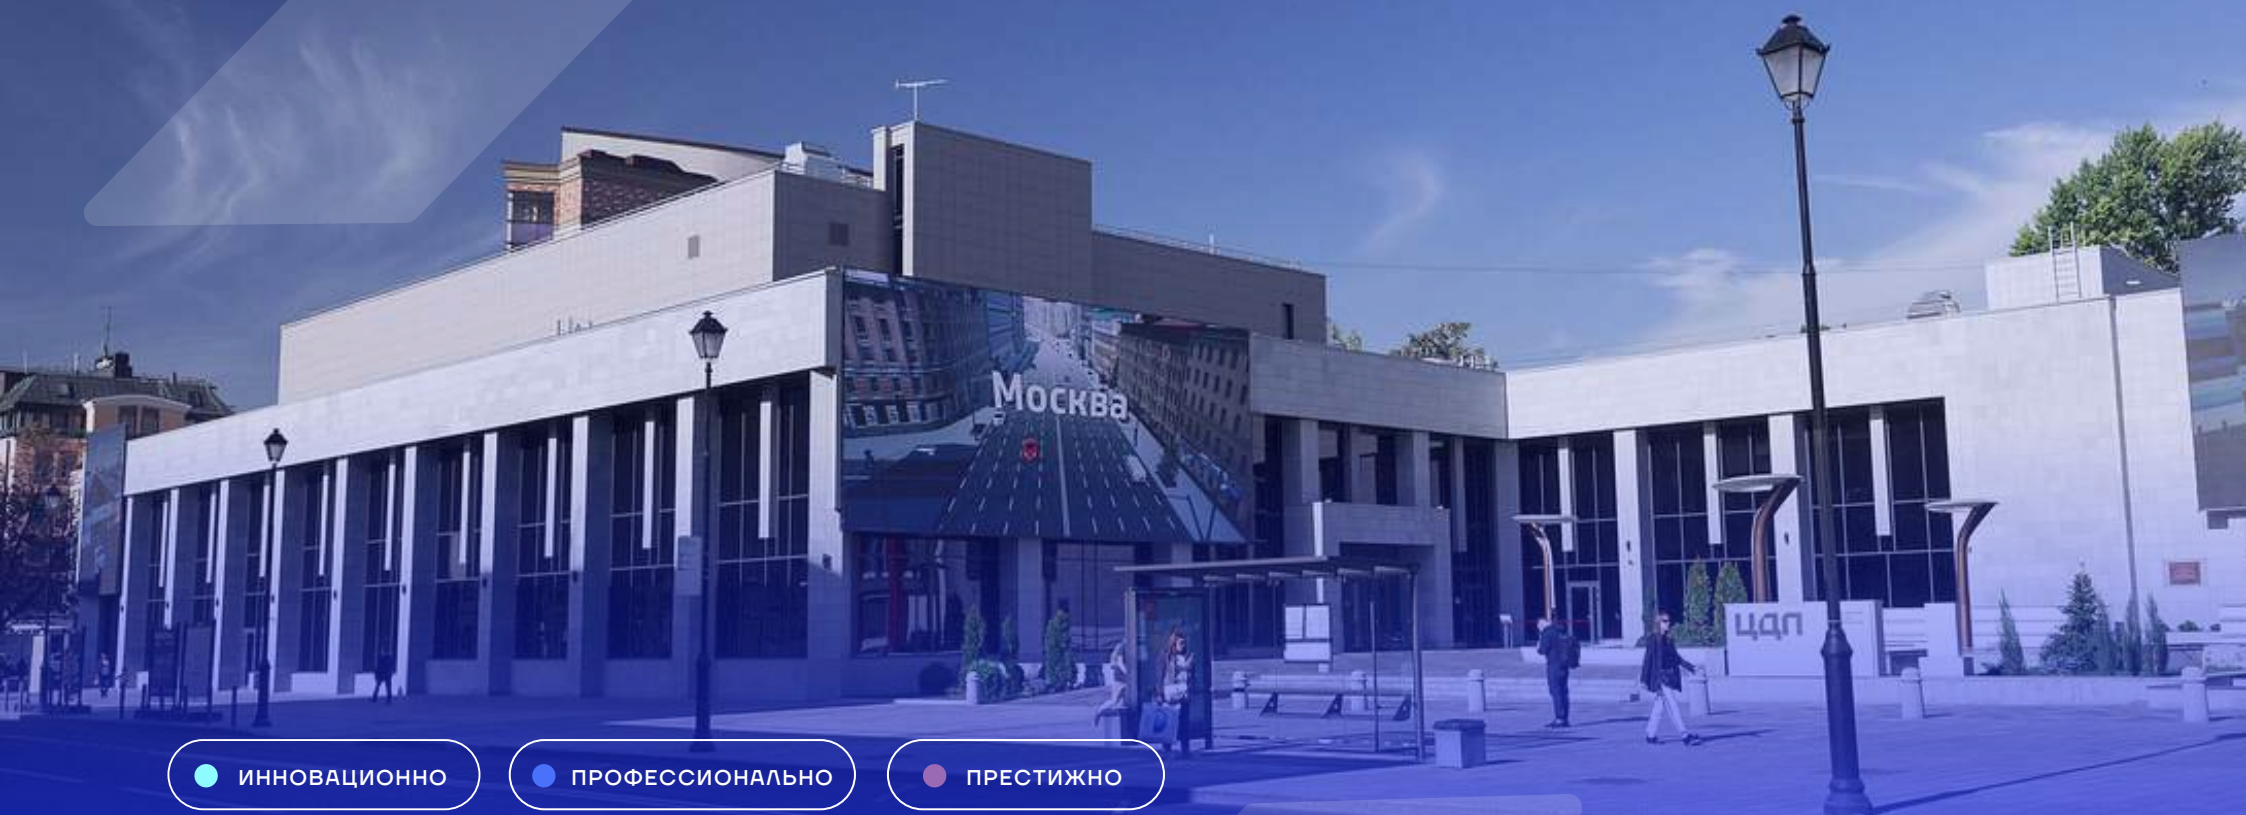

ЦДП

цифровое деловое
пространство

ИННОВАЦИОННО

ПРОФЕССИОНАЛЬНО

ПРЕСТИЖНО

УНИКАЛЬНАЯ ПЛОЩАДКА В ЦЕНТРЕ МОСКВЫ ДЛЯ ВАШЕГО БИЗНЕСА

ЦДЛ

– это пространство, которое делает любое мероприятие престижным

Медиафасады

Три светодиодных экрана для дополнительного анонсирования Вашего мероприятия в центре города.

ЦДЛ

– это пространство, которое делает любое мероприятие престижным

Проведение мероприятия любого уровня сложности без привлечения дополнительного технического оборудования.