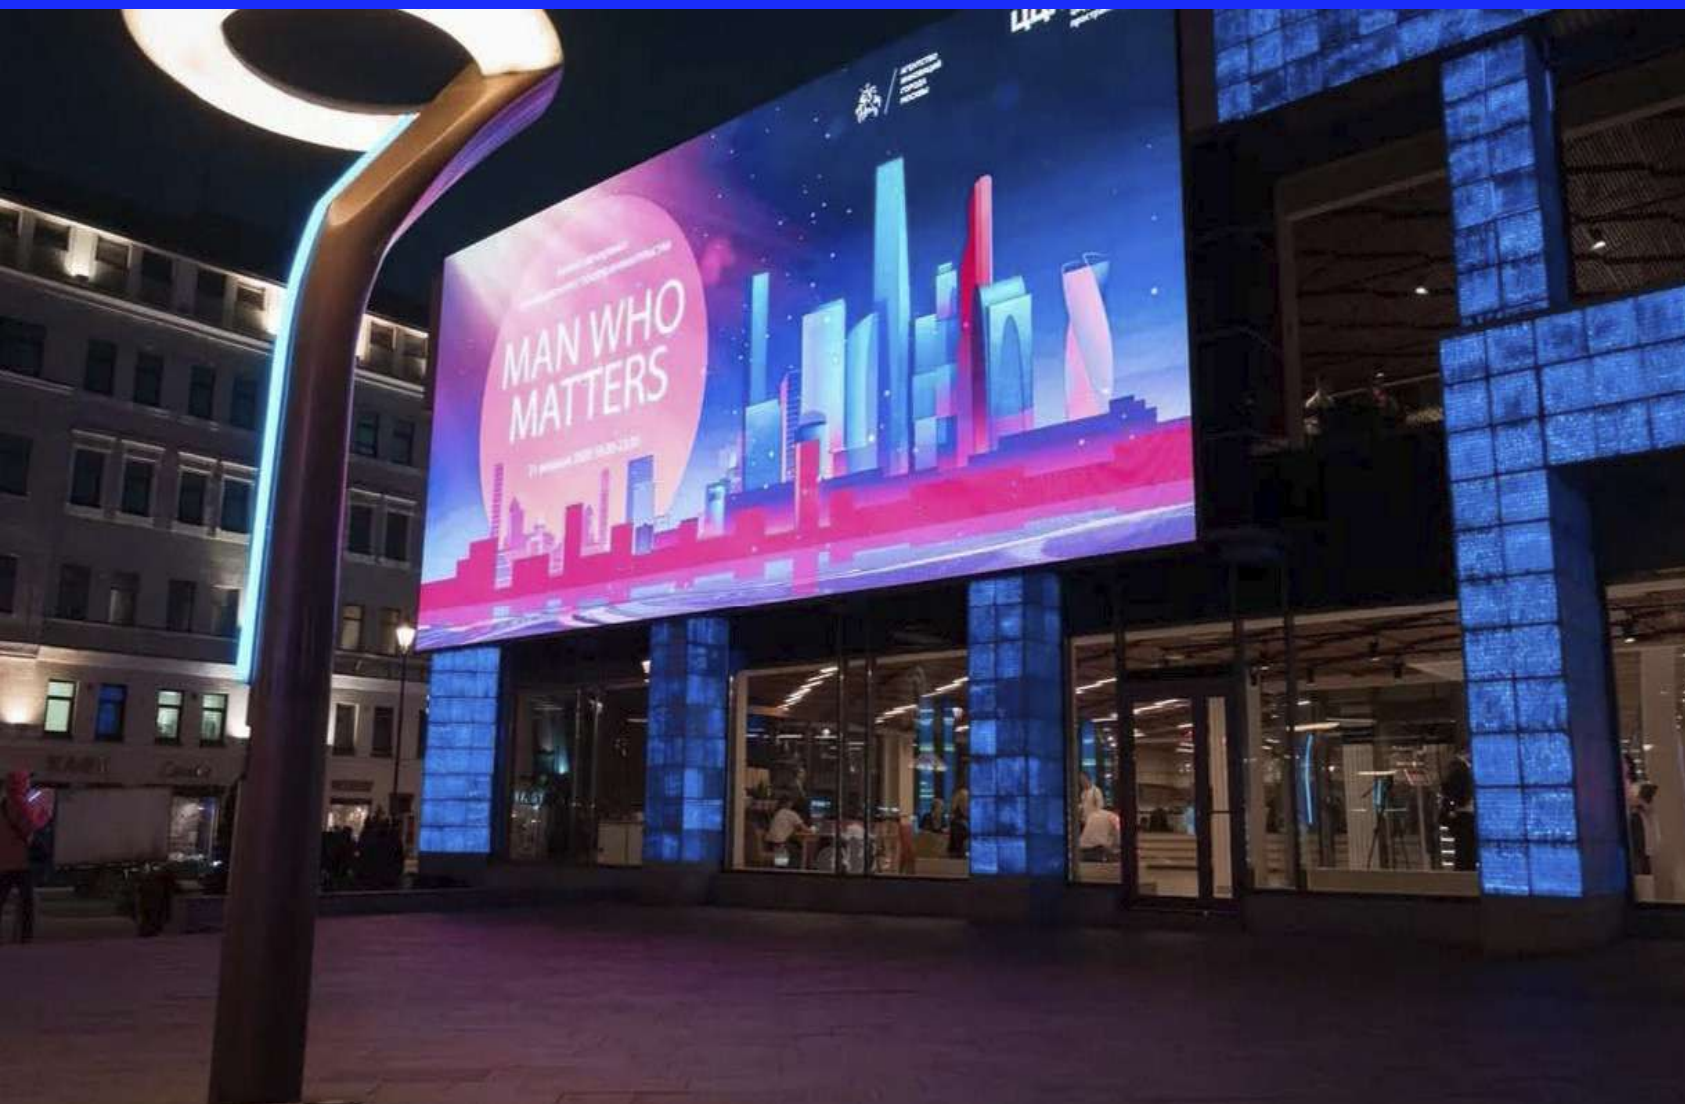

ЦДП

цифровое деловое
пространство

ИННОВАЦИОННО

ПРОФЕССИОНАЛЬНО

ПРЕСТИЖНО

УНИКАЛЬНАЯ ПЛОЩАДКА В ЦЕНТРЕ МОСКВЫ ДЛЯ ВАШЕГО БИЗНЕСА

ЦДЛ

– это пространство, которое делает любое мероприятие престижным

Медиафасады

Три светодиодных экрана для дополнительного анонсирования Вашего мероприятия в центре города.

ЦДЛ

– это пространство, которое делает любое мероприятие престижным

Проведение мероприятия любого уровня сложности без привлечения дополнительного технического оборудования.