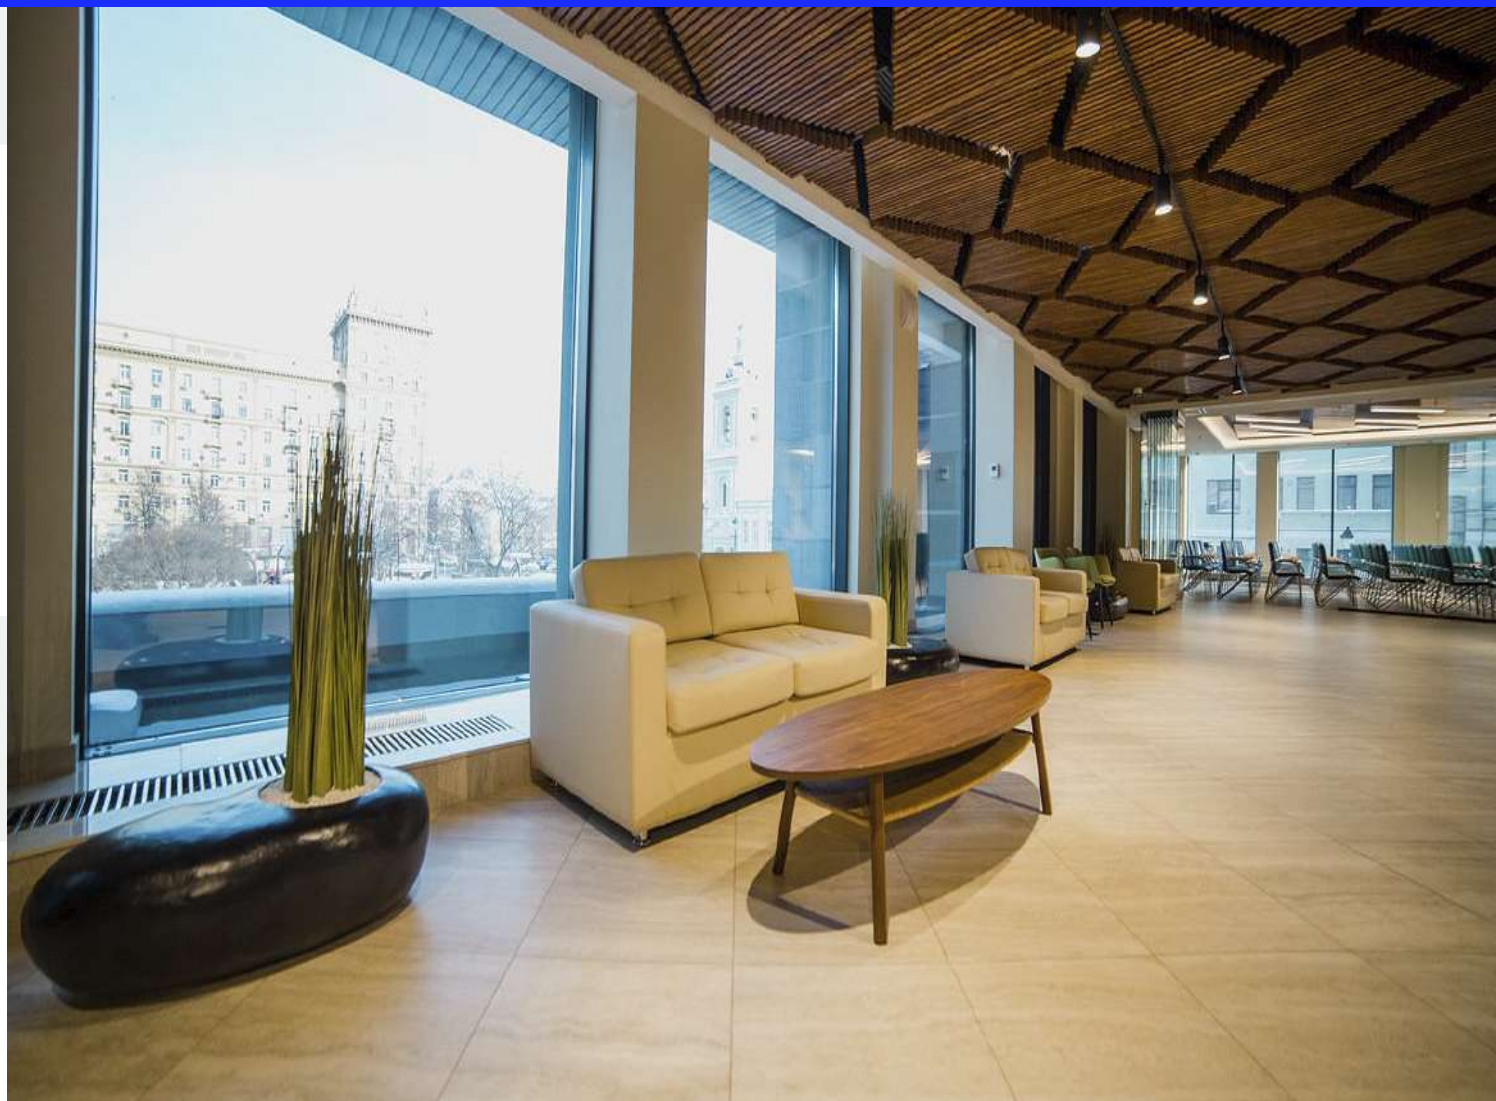

Фойе 2 этажа

Хорошо освещенное многофункциональное пространство на 2 этаже подойдет для стендовой застройки, выставки, кофе-брейков, нетворкинга и вечерней программы. Зонированное освещение и фоновая музыка помогут создать правильную атмосферу.

Общее пространство

Площадь
585м²

Вместимость
550 человек